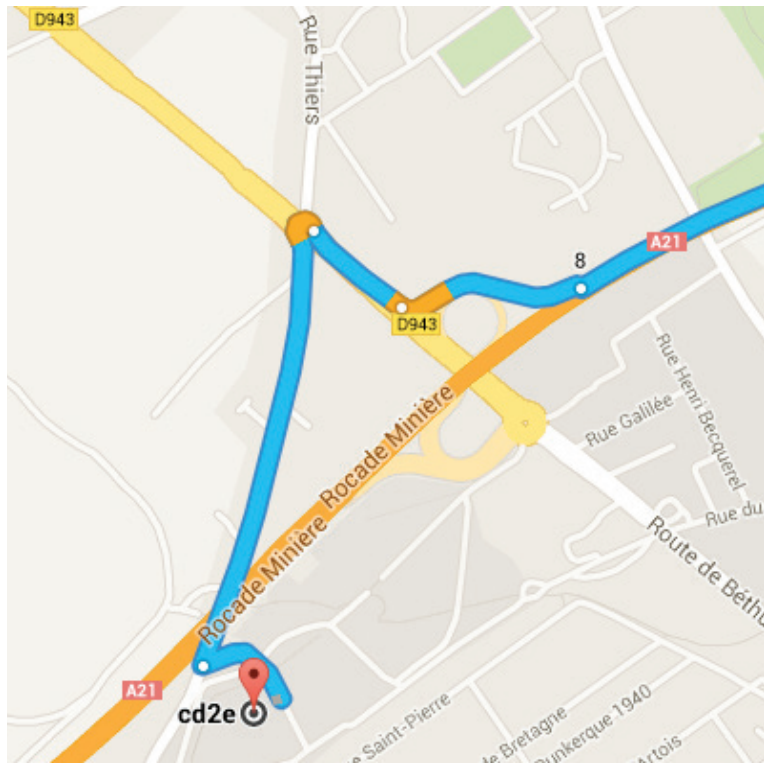

Accès Cd2e - Base 11/19 Rue de Bourgogne - 62750 Loos-en-Gohelle

- En arrivant par l'A21 (de l'A1 ou de l'A26), sur la Rocade Minière, prendre la sortie n°8 Béthune/Lens-Ouest/Loos-en-Gohelle/Mazingarbe.

Au rond-point de Loos-en-Gohelle, prendre la direction de Liévin - "site 11/19", soit la 3^{ème} sortie à droite.

Remonter la rue Léon Blum et suivre l'indication "site 11/19" (Entrée de la Base, 3^{ème} ralentisseur à gauche).

- En arrivant par la N43, de Béthune (vers Lens), au rond-point de Loos-en-Gohelle, prendre la direction de Liévin soit la 1^{ère} à droite. Remonter la rue Léon BLUM et suivre "site 11/19". (Entrée de la Base, 3^{ème} ralentisseur à gauche).

L'entrée de la Base 11/19 est signalée par un portail en métal

Plusieurs Parkings sont à votre disposition à l'entrée de la Base.

Les locaux du Cd2e sont dans le Bâtiment 2 au pied du chevalement.