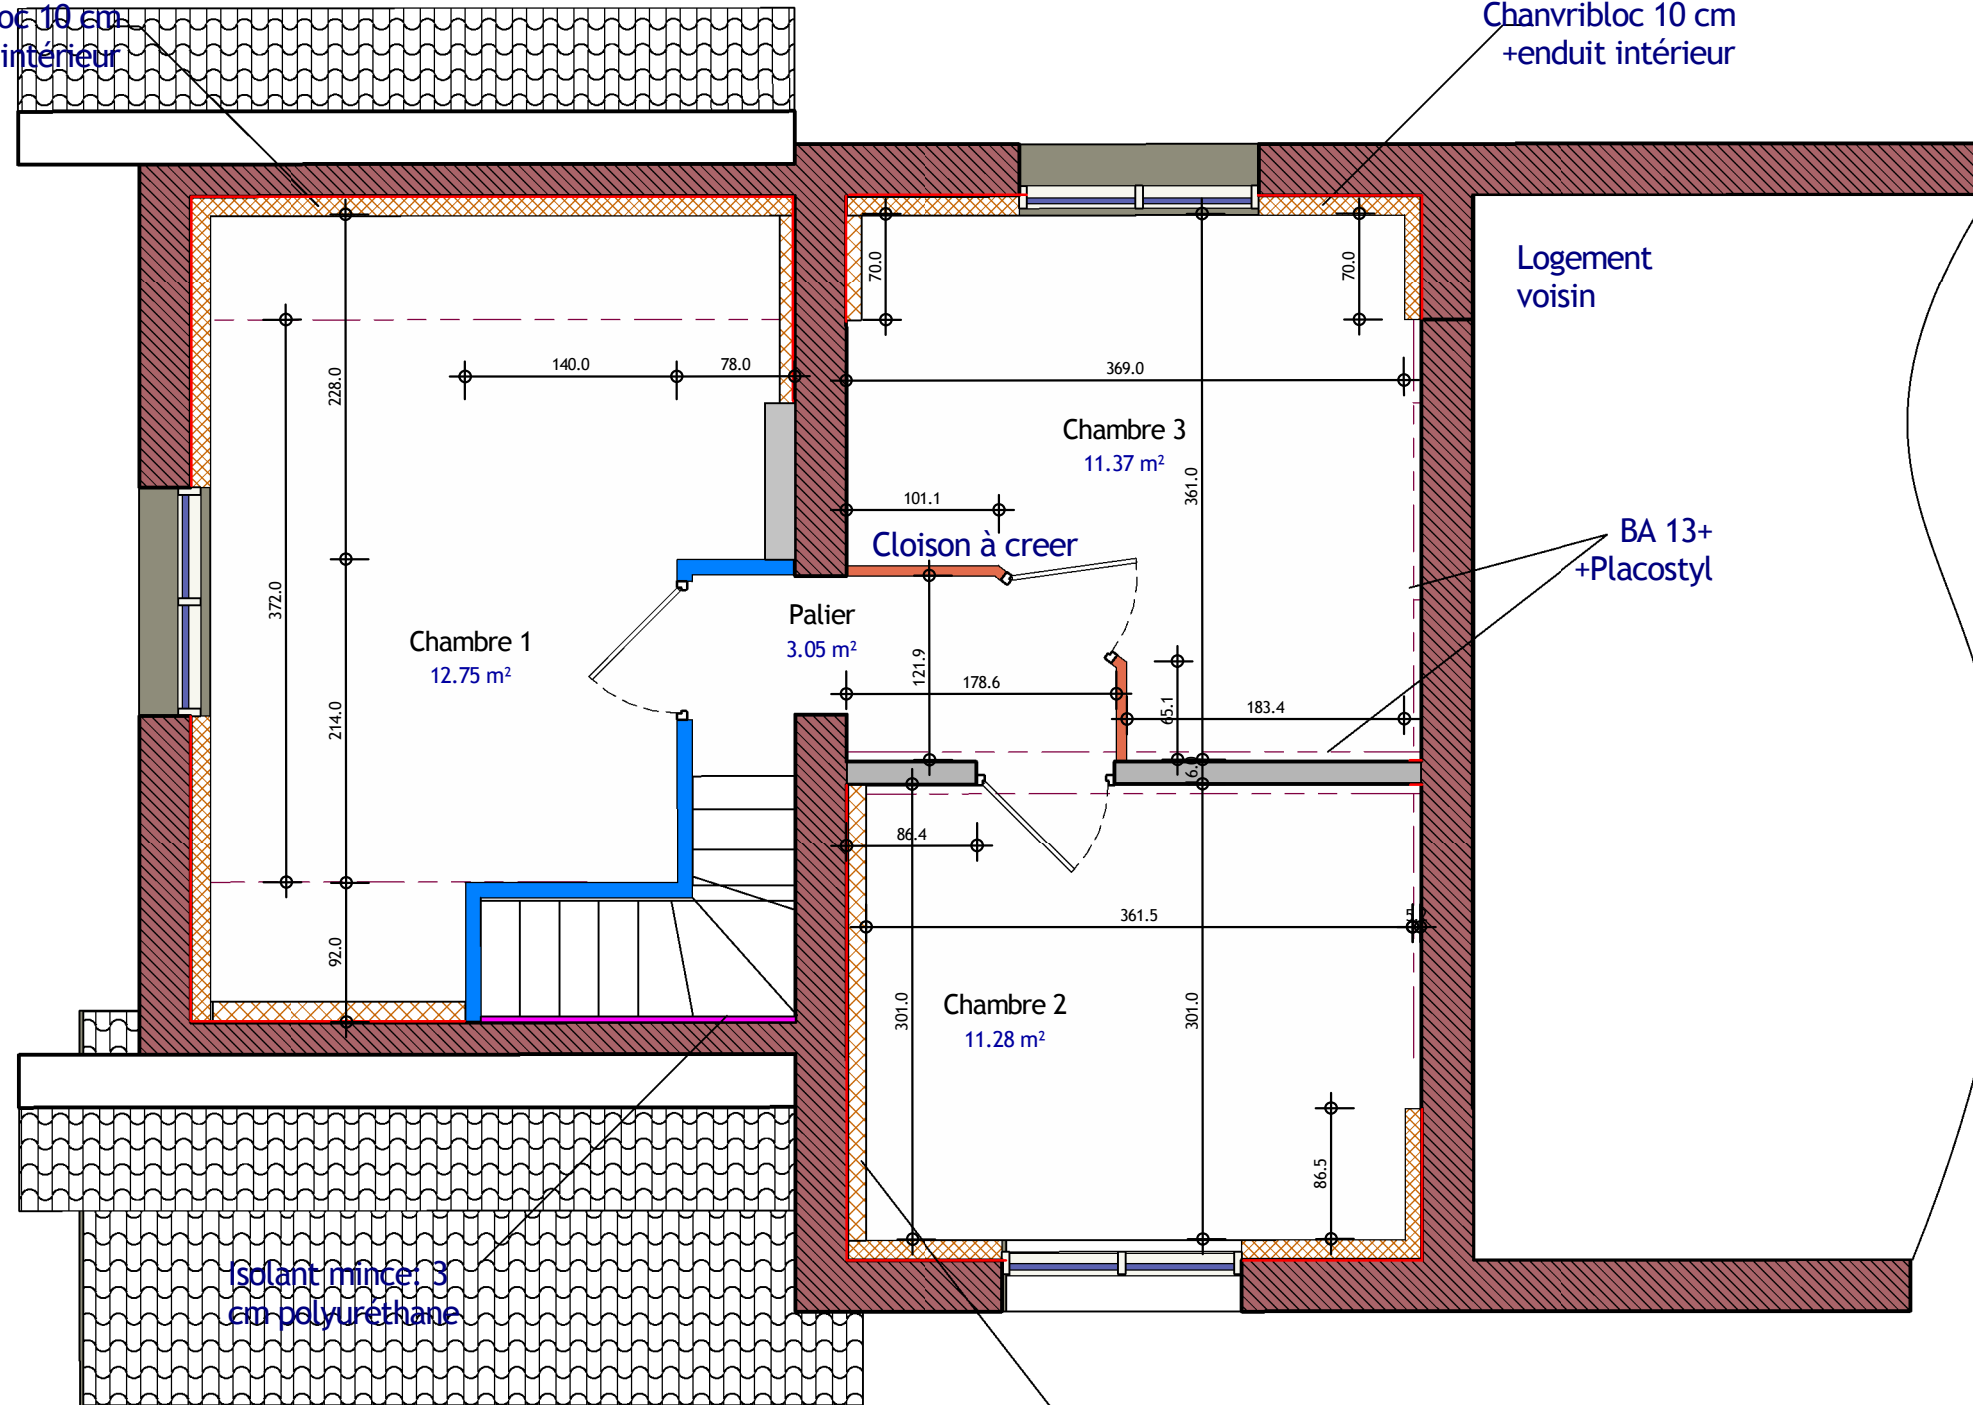

1 cm liege+Chanvribloc 10 cm
+enduit intérieur

Chanvribloc 10 cm
+enduit intérieur

Isolant mince 3
cm polyurethane

1 cm liege+Chanvribloc 10 cm
+enduit intérieur

Logement
voisin

BA 13+
+Placostyl

Nomenclature des isolants

- Liège
- Chanvribloc
- Laine de bois
- Chanvribloc
- Liège
- Laine de bois
- Polyuréthane
- Fibralith
- Polystyrène extrudé

Plan Etage projet

Date

19 janvier 2016

Dessiné par

Olivier Goudeseune Architecte DPLG

PRO Reafutur 2 Lot 2 APS Maison 2, rue Marivaux

Echelle :

1 : 50