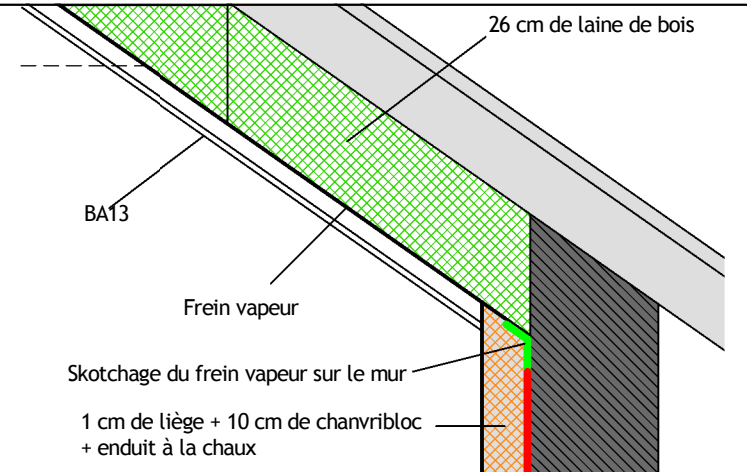

Nomenclature des isolants

-  Liège
-  Chanvribloc
-  Laine de bois
-  Chanvribloc
-  Liège
-  Laine de bois
-  Polyuréthane
-  Fibralith
-  Polystyrène extrudé

4 Coupe verticale liason toit/mur
Ech : 1 : 20

2 Coupe verticale
Ech : 1 : 20

1 Coupe horizontale menuiserie
Ech : 1 : 20

Détails de mise en oeuvre	
Echelle	Comme indiqué
Date	19 janvier 2016
	P14

PRO Maison 22 rue
Jean Moulin à Liévin
+ rue Marivaux à Liévin