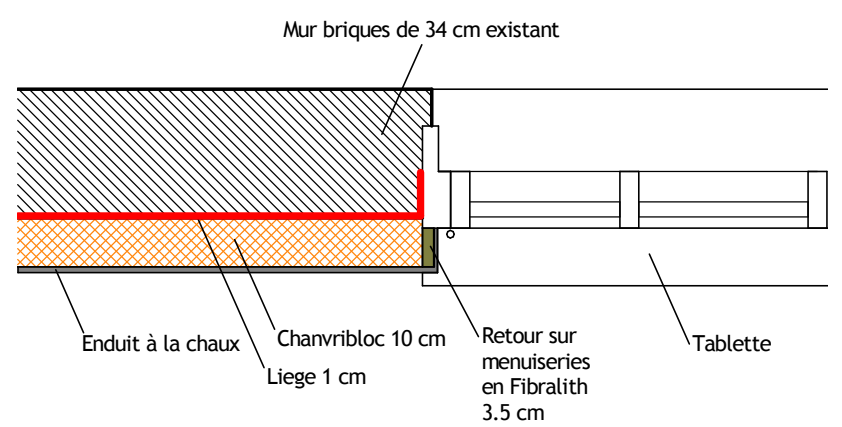

Nomenclature des isolants

-  Liège
-  Chanvribloc
-  Laine de bois
-  Chanvribloc
-  Liège
-  Laine de bois
-  Polyuréthane
-  Fibralith
-  Polystyrène extrudé

4 Coupe verticale liason toit/mur
Ech : 1 : 20

2 Coupe verticale
Ech : 1 : 20

1 Coupe horizontale menuiserie
Ech : 1 : 20

Détails de mise en oeuvre	
Echelle	Comme indiqué
Date	19 janvier 2016
	P14

PRO Maison 22 rue
Jean Moulin à Liévin
+ rue Marivaux à Liévin