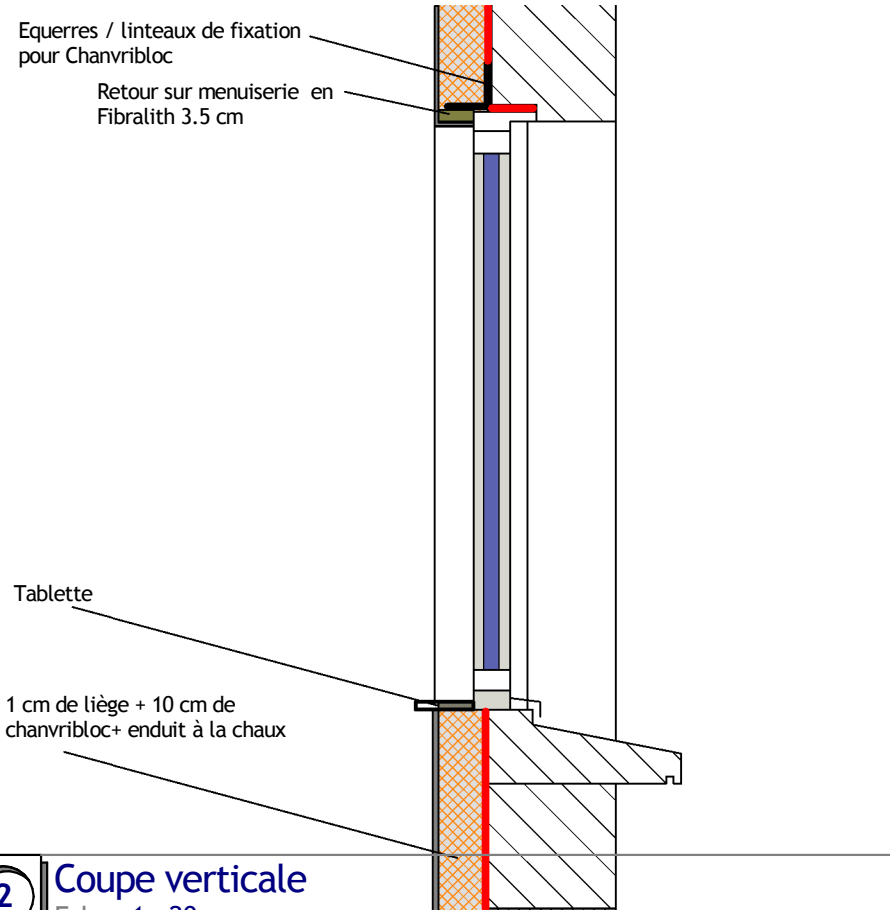

Nomenclature des isolants

-  Liège
-  Chanvribloc
-  Laine de bois
-  Chanvribloc
-  Liège
-  Laine de bois
-  Polyuréthane
-  Fibralith
-  Polystyrène extrudé

4 Coupe verticale liason toit/mur
Ech : 1 : 20

2 Coupe verticale
Ech : 1 : 20

1 Coupe horizontale menuiserie
Ech : 1 : 20

Détails de mise en oeuvre	
Echelle	Comme indiqué
Date	19 janvier 2016
	P14

PRO Maison 22 rue
Jean Moulin à Liévin
+ rue Marivaux à Liévin